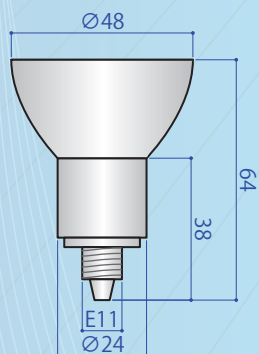

3000K 照射角度30°