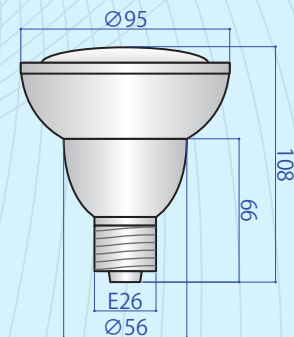

## レフランプタイプ LED 18W E26

品番: GL63P30-3000K

消費電力	色温度	照射角度	全光束(約)
18W	3000K	50°	1200lm
口金	定格電圧	定格周波数	設計寿命
E26	100V	50/60Hz	約25,000時間

品番: GL63P30-5500K

消費電力	色温度	照射角度	全光束(約)
18W	5500K	50°	1200lm
口金	定格電圧	定格周波数	設計寿命
E26	100V	50/60Hz	約25,000時間