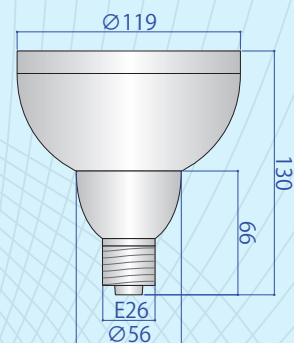

## ビームランプタイプ LED 36W E26 防水設計

品番: GLBS-123P38-3000K

消費電力	色温度	照射角度	全光束(約)
36W	3000K	30°	2400lm
口金	定格電圧	定格周波数	設計寿命
E26	100V	50/60Hz	約25,000時間

品番: GLBS-123P38-5500K

消費電力	色温度	照射角度	全光束(約)
36W	5500K	30°	2400lm
口金	定格電圧	定格周波数	設計寿命
E26	100V	50/60Hz	約25,000時間