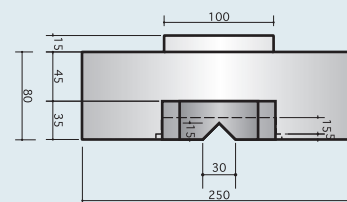

C型 マルチウエイト

20kg C-WEIGHT

仮設テント、サインスタンドなどの
風対策、養生用に。
使い易いオーソドックスな形です。

ウエイト = **20kg**

錆止め塗装+表面塗装
※塗装色ご相談ください!

社名ロゴ 刻印可能!

ローコスト!

その他**オリジナル形状**
などご相談承ります。

刻印例

Size

素材 / 鉄铸件