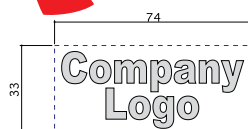

C型 マルチウエイト

20kg C-WEIGHT

仮設テント、サインスタンドなどの
風対策、養生用に。
使い易いオーソドックスな形です。

ウエイト = **20kg**

錆止め塗装+表面塗装
※塗装色ご相談ください!

社名ロゴ 刻印可能!

ローコスト!

その他**オリジナル形状**
などご相談承ります。

刻印例

Size

素材 / 鉄铸件