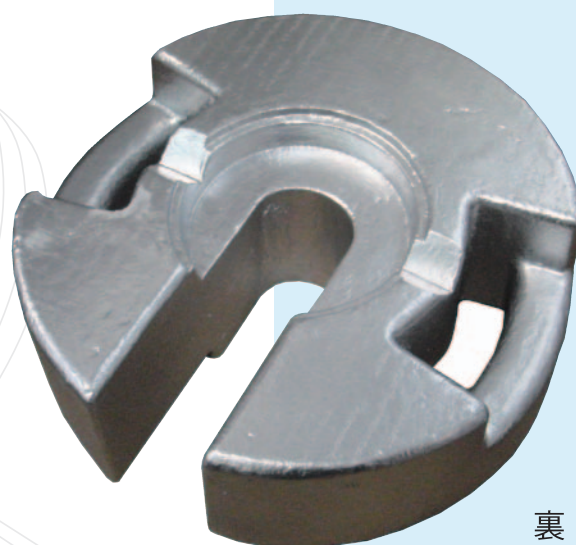

## 20kg C-WEIGHT

仮設テント、サインスタンドなどの  
風対策、養生用に。  
使い易いオーソドックスな形です。

表

裏

ウエイト = **20kg**

錆止め塗装+表面塗装  
※塗装色ご相談ください!

**社名ロゴ 刻印可能!**

**ローコスト!**