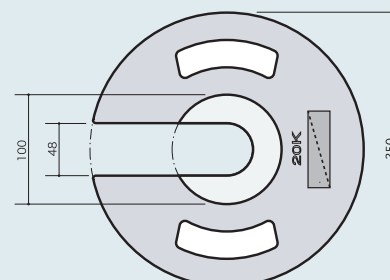

C型 マルチウエイト

20kg C-WEIGHT

仮設テント、サインスタンドなどの
風対策、養生用に。
使い易いオーソドックスな形です。

ウエイト = **20kg**

錆止め塗装+表面塗装
※塗装色ご相談ください!

社名ロゴ 刻印可能!

ローコスト!

その他**オリジナル形状**
などご相談承ります。

刻印例

Size

素材 / 鉄铸件